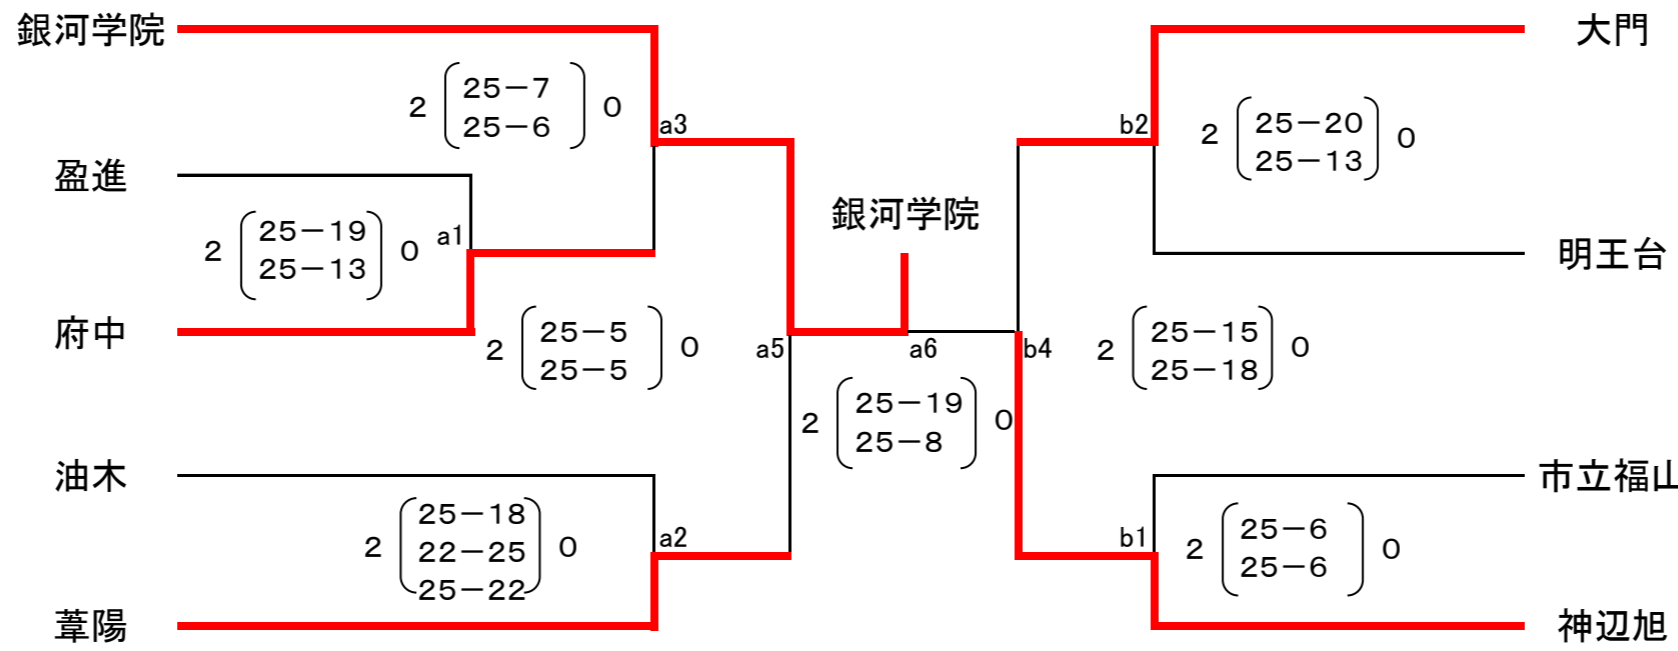

B

	4 大門			5 神辺			6 府中			順位				
	得セット	得点	失点	得セット	得点	失点	得セット	得点	失点					
大門	-	-	-	2	25	10	0	2	26	24	25	16	0	1
神辺	0	10	25	-	-	-	0	14	25	17	25	2	2	3
府中	0	24	26	2	25	14	0	25	17	0	-	-	0	2

試合順
1-2
2-3
1-3

C

	7 葦陽			8 広大附属			9 市立福山			順位				
	得セット	得点	失点	得セット	得点	失点	得セット	得点	失点					
葦陽	-	-	-	2	25	6	0	2	25	14	23	25	1	1
広大附属	0	6	25	-	-	-	0	16	25	19	25	2	2	3
市立福山	1	14	25	2	25	16	0	25	19	10	25	0	0	2

D

	10 油木			11 近大附属			12 明王台			順位				
	得セット	得点	失点	得セット	得点	失点	得セット	得点	失点					
油木	-	-	-	2	25	16	0	2	16	25	25	20	1	1
近大附属	0	16	25	-	-	-	1	25	12	13	25	2	2	3
明王台	1	25	16	2	12	25	1	20	25	13	25	15	1	2

女子 決勝トーナメント(会場:神辺旭)